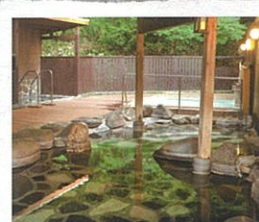

# 華の湯

全8室専用風呂付き  
離れ宿とアジアン  
テイスト日帰り温泉  
明治の酒蔵や茶室を再生し  
た温泉旅館「木一草」  
洞窟風呂と半露天風呂をご  
堪能ください。  
アジアンテイストの日帰り  
温泉華の湯にもご来館。

# 日帰り湯の蔵

全館良質な天然温泉  
100%かけ流し、日  
帰り入浴 露天風呂付  
個室で食事付き休  
憩(要予約)や食事処  
で食事だけでもOK。  
また女性には嬉しい  
とてもお得な食事付  
きエステプラン有り。  
さらにお泊りの方は  
10%引き。

TEL.0968  
43-4165 (別館)

TEL.0968  
43-4070 (本館)

これぞ森林浴！  
開放感ある露天風呂

TEL.0968-44-0588

全てのお風呂が  
源泉掛け流し。  
露天風呂からの  
景色は四季の移  
りを感じさせら  
れます。  
会席料理も提供  
しております。