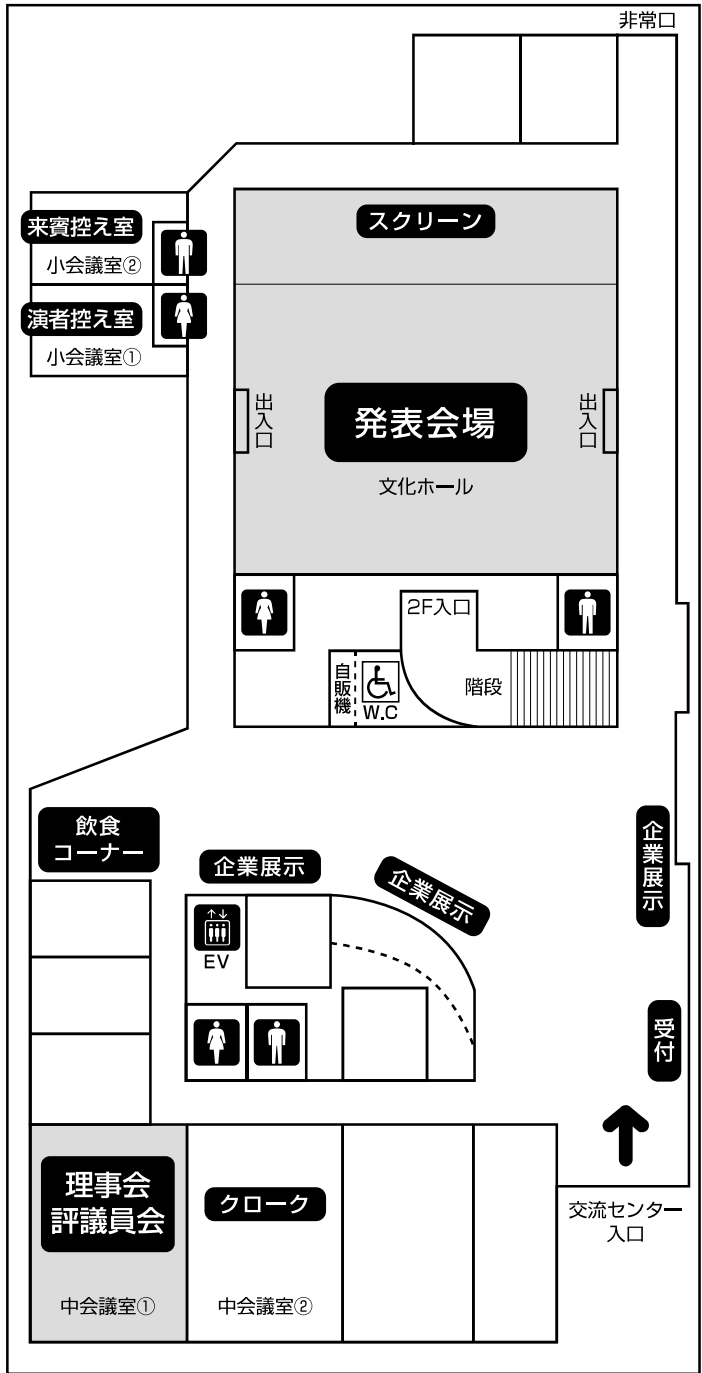

会場のご案内

山鹿市民交流センター

〒 861-0501 熊本県山鹿市山鹿 987 番地 3

会場までの交通案内

山鹿市民交流センター Access Map

熊本方面からのアクセス

フロアのご案内

会場配置図

1F

山鹿市役所庁舎側