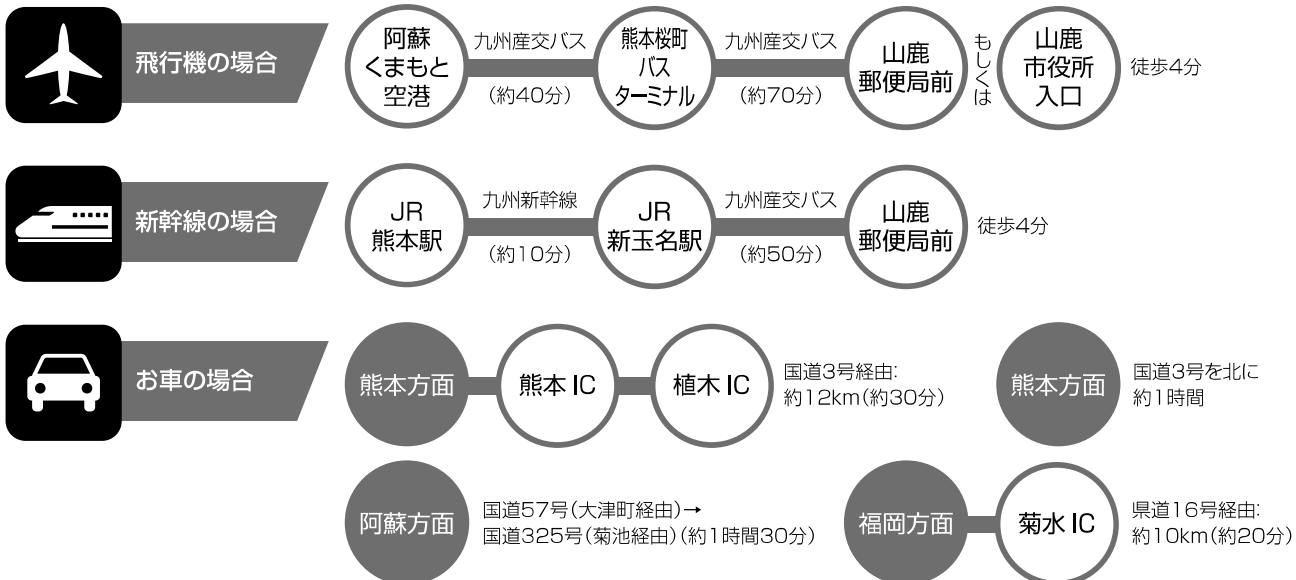

会場のご案内

山鹿市民交流センター

〒 861-0501 熊本県山鹿市山鹿 987 番地 3

会場までの交通案内

山鹿市民交流センター Access Map

熊本方面からのアクセス

フロアのご案内

会場配置図