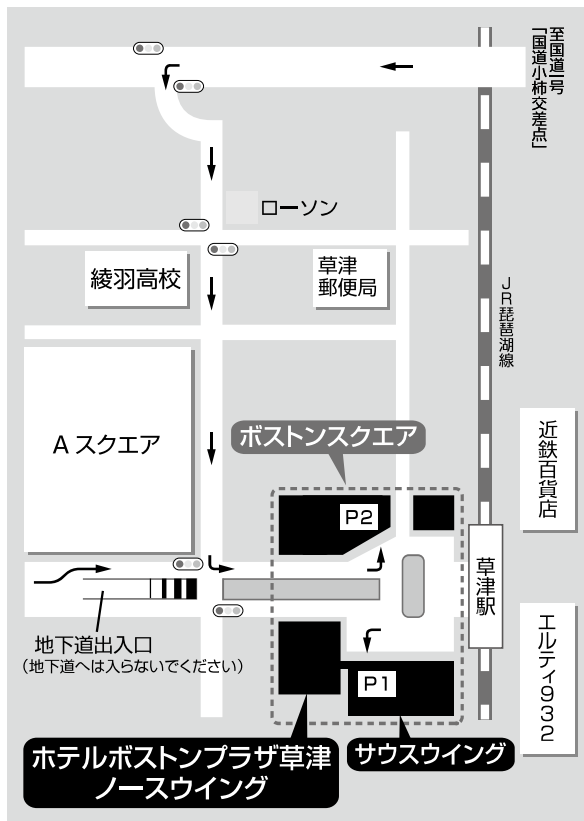

## 会場のご案内

### ホテルボストンプラザ草津

〒525-0037 滋賀県草津市草津駅西口 ポストンスクエア内

TEL : 077-561-3311

<https://www.hotel-bp.co.jp/>

### 会場までの交通案内

#### ホテルボストンプラザ草津 Access Map