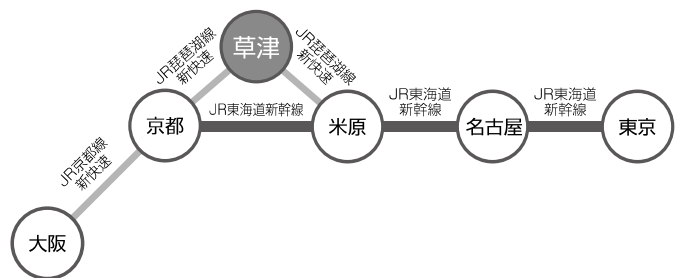

会場のご案内

ホテルボストンプラザ草津

〒525-0037 滋賀県草津市草津駅西口 ポストンスクエア内

TEL : 077-561-3311

<https://www.hotel-bp.co.jp/>

会場までの交通案内

ホテルボストンプラザ草津 Access Map

電車でお越しの方

お車でお越しの方

契約駐車場有り
P1又はP2にご駐車ください

P1・・・50台
P2・・・150台

レストラン・ラウンジをご利用のお客様は、2時間無料、宴会場をご利用のお客様は、3時間無料、ご宿泊のお客様は、ご一泊500円を頂戴しております。駐車券をフロント、もしくはご利用会場までお持ち下さいませ。
また、ホテルと駐車場は直結しておりませんので、一度駐車場を出ていただいてから、ホテルへお越し下さいませ。

●電車でお越しの方

JR琵琶湖線（東海道線） 京都駅から約20分 JR草津駅下車、西口前

●お車でお越しの方

名神（新名神）高速道路 栗東ICから約15分
草津田上ICから約20分